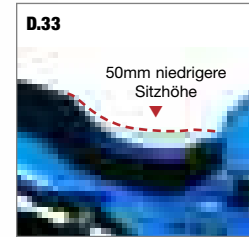

D.33

50mm niedrigere Sitzhöhe