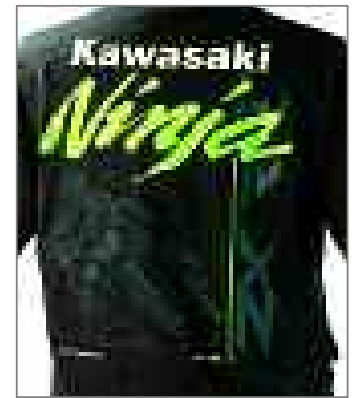

A.3 NINJA BASEBALL CAP

Hochwertige Baseballcap mit gesticktem Logo.

99990-187

A.4 NINJA T-SHIRT M-XXL

Hochwertiges Baumwoll T-Shirt mit Ninja Emblem.

M	99985-140	L	99985-141
XL	99985-142	XXL	99985-143

HINTEN A.1 & A.4

A.2 NINJA T-SHIRT '00 S-XXL

Baumwolle mit mehrfarbigem Ninja Motiv.

S	99985-031S	M	99985-031M
L	99985-031L	XL	99985-031XL
XXL	99985-031XXL		

A.6 NINJA SKINNY, LANGARM ONE SIZE

Gekämmte Baumwolle mit gesticktem Ninja Logo. One size fits all.

99985-050

VORNE A.5

A.5 KAWASAKI ROAD RACE T-SHIRT M-XXL

Hochwertiges Baumwoll T-Shirt mit mehrfarbigem Ninja Motivdruck.

M	99985-156	L	99985-157
XL	99985-158	XXL	99985-159

A.7 NINJA SKINNY ONE SIZE

V-Neck Skinny mit gesticktem Ninja Logo. One size fits all.